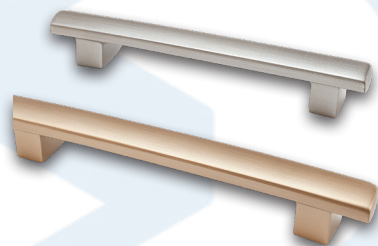

Manija Moderna

Color	Medida
Aluminio/Champagne	160mm

Material: **Plástico**
Unidades: **50 - 1.000**