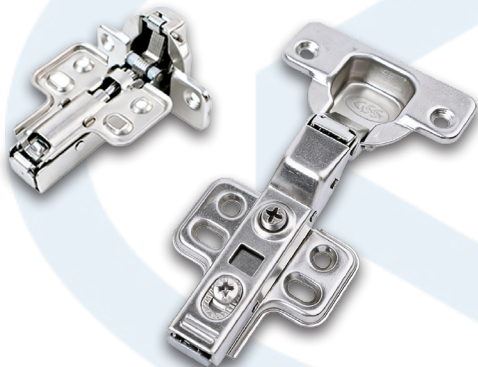

## Bisagra 35mm

Peso	Codo	Base Ag
60gr	0-9-18	4

Cierre: **Slide on**  
Material: **Hierro niquelado**  
Unidades: **250**

## Bisagra 35mm EQ

Peso	Codo	Base Ag
52gr	0-9	4

Cierre: **Slide on**  
Material: **Hierro niquelado**  
Unidades: **250**

## Bisagra 35mm Cierre Suave

Peso	Codo	Base Ag
92gr	0-9-18	4

Cierre: **Clip on**  
Material: **Hierro niquelado**  
Unidades: **100**