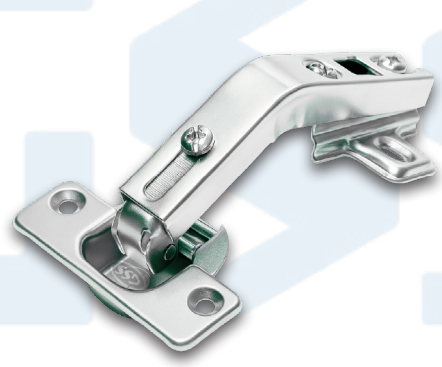

## Bisagra 35mm

Peso	Codo	Base Ag
60gr	0-9-18	4

Cierre: **Slide on**  
Material: **Hierro niquelado**  
Unidades: **250**

## Bisagra 35mm EQ

Peso	Codo	Base Ag
52gr	0-9	4

Cierre: **Slide on**  
Material: **Hierro niquelado**  
Unidades: **250**

## Bisagra 35mm Cierre Suave

Peso	Codo	Base Ag
92gr	0-9-18	4

Cierre: **Clip on**  
Material: **Hierro niquelado**  
Unidades: **100**

## Bisagra intermedia 135°

Peso	Apertura	Base Ag
92gr	135°	2

Cierre: **Slide on**  
Material: **Hierro niquelado**  
Unidades: **100**