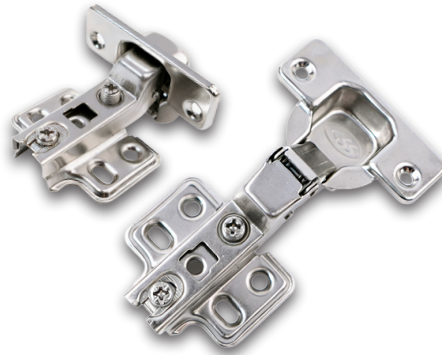

## Bisagra mini 26mm

Peso	Codo	Base Ag
32gr	0-9-18	2

Cierre: **Slide on**  
Material: **Hierro niquelado**  
Unidades: **250**

## Bisagra 35mm

Peso	Codo	Base Ag
60gr	0-9-18	4

Cierre: **Slide on**  
Material: **Hierro niquelado**  
Unidades: **250**

## Bisagra 35mm EQ

Peso	Codo	Base Ag
52gr	0-9	4

Cierre: **Slide on**  
Material: **Hierro niquelado**  
Unidades: **250**

## Bisagra 35mm Cierre Suave

Peso	Codo	Base Ag
92gr	0-9-18	4

Cierre: **Clip on**  
Material: **Hierro niquelado**  
Unidades: **100**