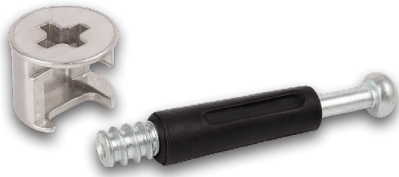

## Rueda Doble Base Cuadrada Con freno

Diámetro	Soporte
40/50mm Doble	25-30kg

**Con freno**  
Material: **Plástica-Acero**  
Unidades: **300 - 240**

## Sistema Minifix

Placa	Perno
15-18mm	44mm

Material: **Acero + plástico**  
Unidades: **2.000**