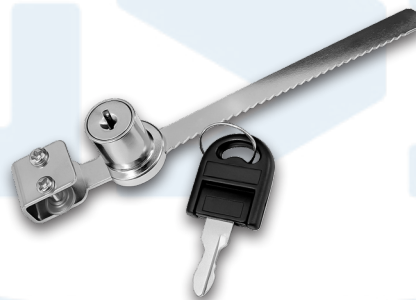

## Cerradura de Vitrina

Largo	Diámetro	Terminación
120mm	20mm	Cromado

Con llave articulada  
Unidades: **12 - 240**