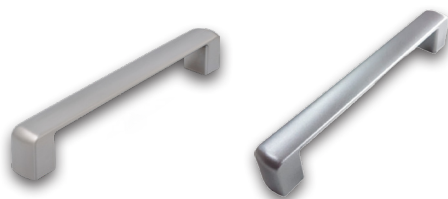

Manija Unica

Color	Medida
Aluminio - Gris	160

Material: **Plástico**
Unidades: **50 - 400 - 500**

Manija Vistaba

Color	Medida
Gris	128