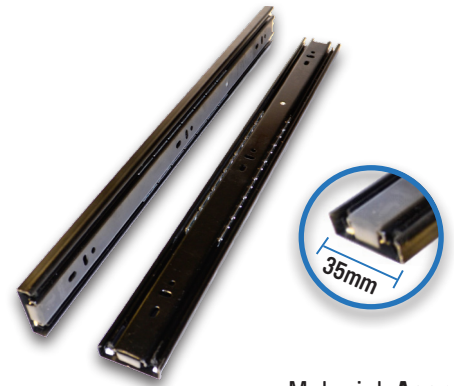

## Corredera Z STD

Largo	Color	Soporte
250-500mm	Blanca-Negra	10kg

Material: **Acero**  
Unidades: **25**

## Corredera Z

Largo	Color	Soporte	Espesor
250-600mm	Blanca-Negra	20kg	0.9mm

Material: **Acero**  
Unidades: **25**

## Telescópica STD

Largo	Color	Soporte	Espesor
300-500mm	Negra-Zinc	25kg	0.8x0.8x0.8

Material: **Acero**  
Altura: **35mm**  
Unidades: **20**

## Telescópica STD Cierre Suave

Largo	Color	Soporte	Espesor
350-500mm	Negra-Zinc	25kg	1.0x1.0x1.0mm

Material: **Acero galvanizado**  
Altura: **35mm**  
Unidades: **20**