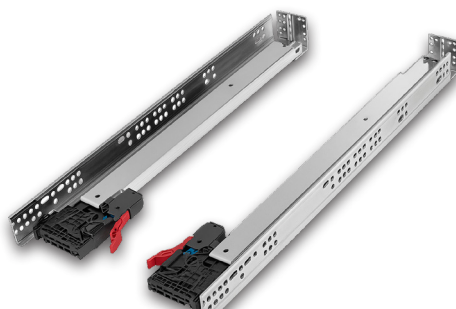

Material: **Acero galvanizado**
Unidades: **10 sets**
Ajuste: **3D**