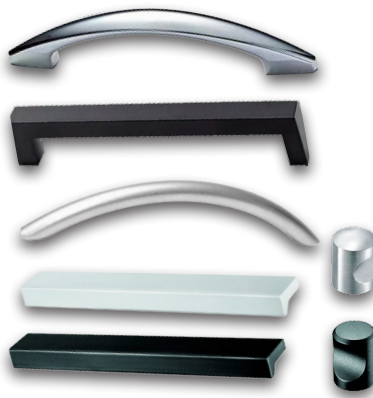

Manijas y Tiradores